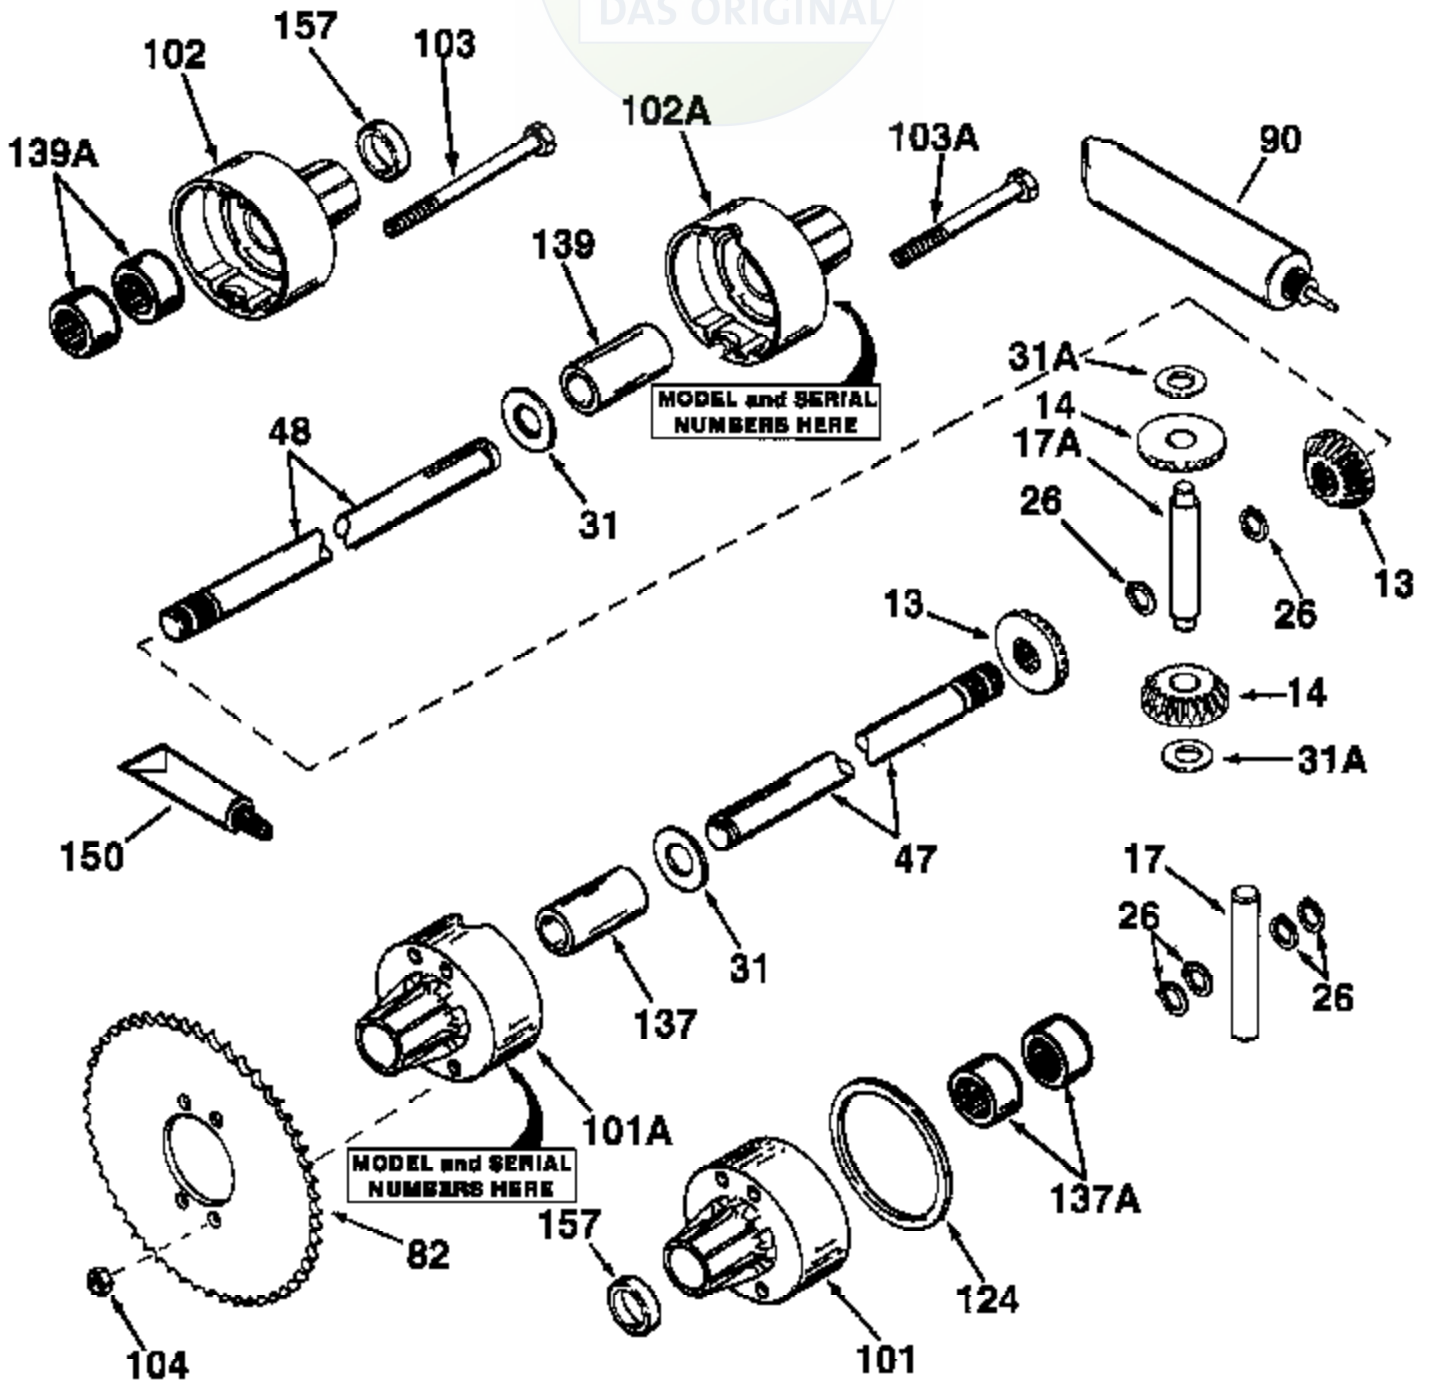

JOIST

SICHER IST DAS:
DAS ORIGINAL

Ref #	Part Number	Qty	Description
13	778326	2	Bevel Gear (16 teeth-steel) (Incl. 14)
14	778327	2	Bevel Gear (16 teeth-steel) (Incl. 13)
17A	786093	1	Drive Pin
26	792018	2	Ext. Retaining Ring .078
31A	780096	2	Flat Washer .625 ID x .057W
31	780045	2	Thrust Washer 1.002 ID x.061W
82	786041A	1	Optional Sprocket (45 teeth - 7.389" OD)
82	786042	1	Optional Sprocket (40 teeth - 6.650" OD)
82	786043	1	Optional Sprocket (54 teeth - 8.823" OD)
82	786051	1	Optional Sprocket (60 teeth - 9.841" OD)
82	786070	1	Optional Sprocket (48 teeth - 7.920" OD)
90	788067B	1	Grease (32 oz. bottle Bentonite greas e)
101A	774457	1	Differential Carrier (Incl. 137)
102A	774458	1	Differential Carrier (Incl. 139)
103	792041	4	Screw 5/16-18 x 3-3/4
104	792042	4	Locknut 5/16-18
137	780110	1	Bushing 1.003
139	780110	1	Bushing 1.003

100-100-202 Page 2 of 4
Peerless #1

47 	48 	47L 	48L
47A 	48A 	47M 	48M
47B 	48B 	47N 	48N
47C 	48C 	47P 	48P
47D 	48D 	47Q 	48Q
47E 	48E 	47R 	48R
47F 	48F 	47S 	48S
47G 	48G 	47T 	48T
47H 	48H 	47U 	48U
47I 	48I 	47V 	48V
47J 	48J 	47W 	48W
47K 	48K 	47X 	48X

Ref #	Part Number	Qty	Description
47L	775087	1	Axle (12-25/32" long)
48L	775088	1	Axle (18-7/32" long)
